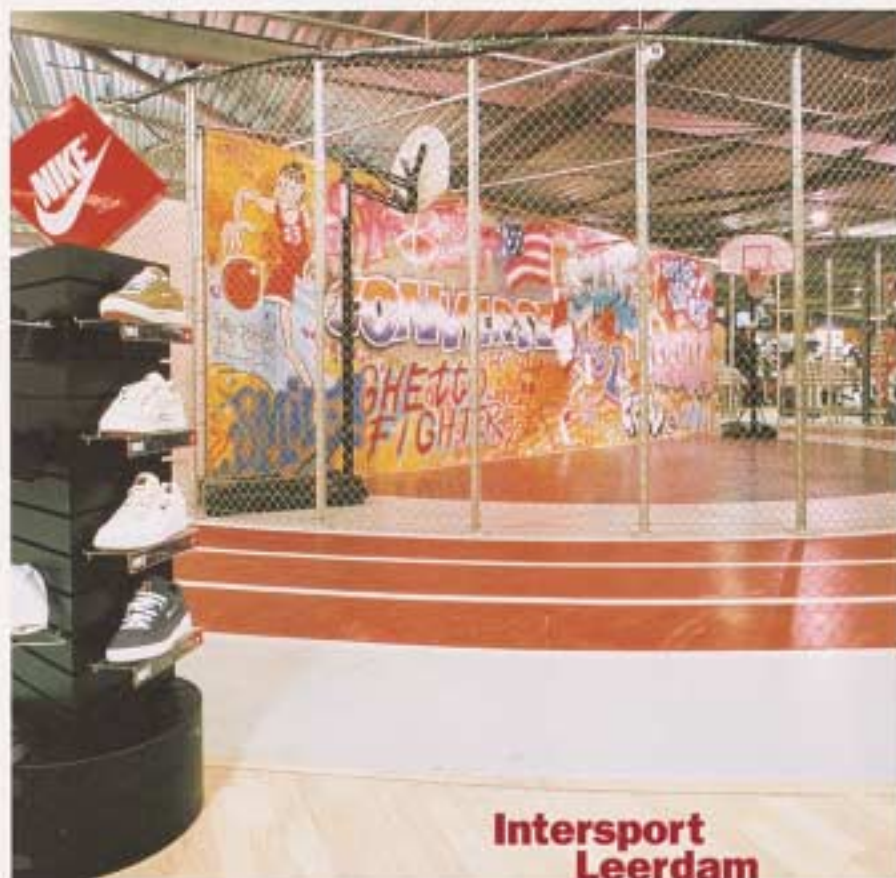

Vloeren in magazijnen, opslagruimten, kantoren sluiten naadloos aan op de vloer voor in de winkel, ideaal in het geval van bijvoorbeeld vorkheftruckverkeer en andere vervoermiddelen. De looppaden en eventuele productinformatie worden in de vloer weergegeven en zo vormt de vloer met de

**Kien Mode
Zwijndrecht**

**Kapsalon
Sebastian
's Gravenhage**

**Intersport
Leerdam**

tegenwoordig veelgebruikte trendy aankleding van de winkel één geheel. De vloerafwerking is zeer gemakkelijk schoon te houden en eventueel overschilderbaar bij het opnieuw decoreren van de ruimte. Voor bouwmarkt tot sportshop: Bolidt heeft voor de juiste vloer gedegen kennis en jarenlange ervaring in huis. Vanaf de ontwikkeling en research in nieuwe producten tot aan de applicatie ter plaatse, Bolidt houdt alles onder één dak en dit geheel volgens de ISO 9002 normen. Daarvoor staan wij 24 uur per dag voor u klaar, ook in het weekend. En wil de klant zelf het systeem aanbrengeen of heeft daarvoor eigen mensen in dienst, dan kan dit ook. In ongeveer 30 procent van de opdrachten levert Bolidt alleen de materialen en brengen gespecialiseerde mensen het systeem aan.